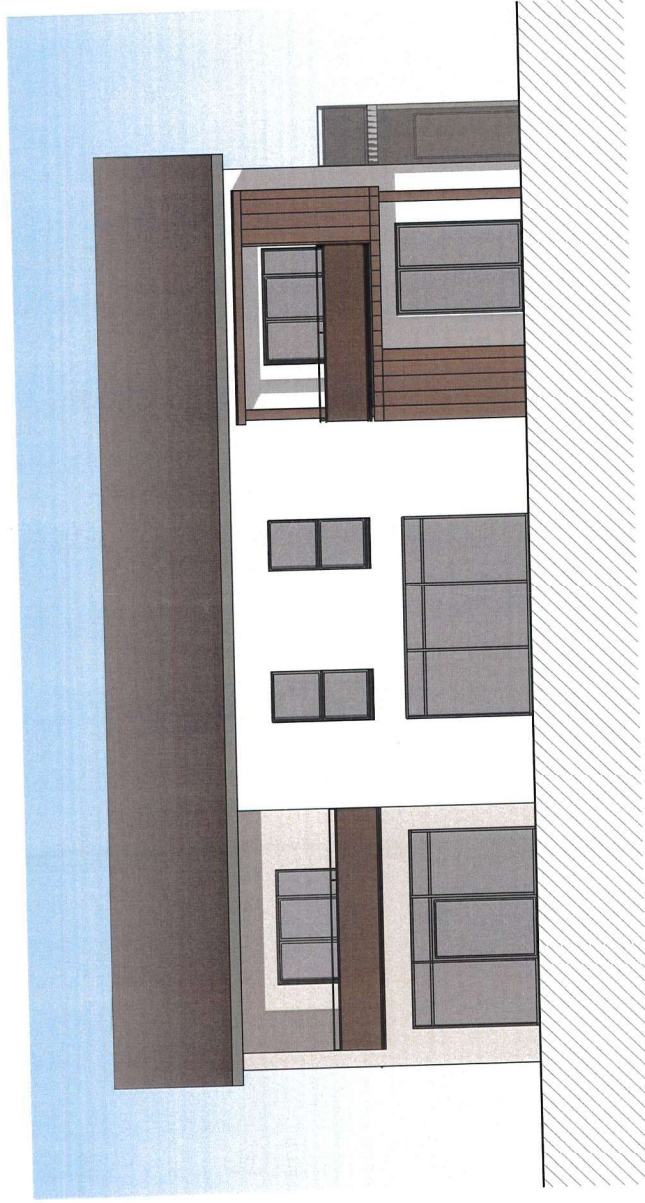

Bâtiment F, type R+1
Secteur Beauregard

Plan de rez-de-chaussée
Ech: 1 : 100

R. M.

2 0 1

28 AVR. 2021

PC 0692702100014

R. M.

Ind
28.04.2021

Plan d'étage
Ech: 1:100

PC

Bâtiment F, type R+1
Secteur Beauregard

QUARTUS
ÉTUDES ARCHITECTURALES

HTVS
ÉTUDES ARCHITECTURALES

PC
Ech: 1:100

ind
28.04.2021

PC

Bâtiment F, typo R+1
Secteur Beaugregard

QUARTUS

PC 0692702100014

28 AVR. 2021

Handwritten signature

F. M.

PC 0692702100014

28 AVR. 2021

Z:\20852-QUARTUS CHAPONNAY\w\PC\20852 BAT F R+1.M

QUARTUS
BUREAU D'ARCHITECTURE

Bâtiment F, typo R+1
Secteur Beauguegard

R. M.

Façade Sud
Ech: 1 : 100

PC

Ind
28.04.2021