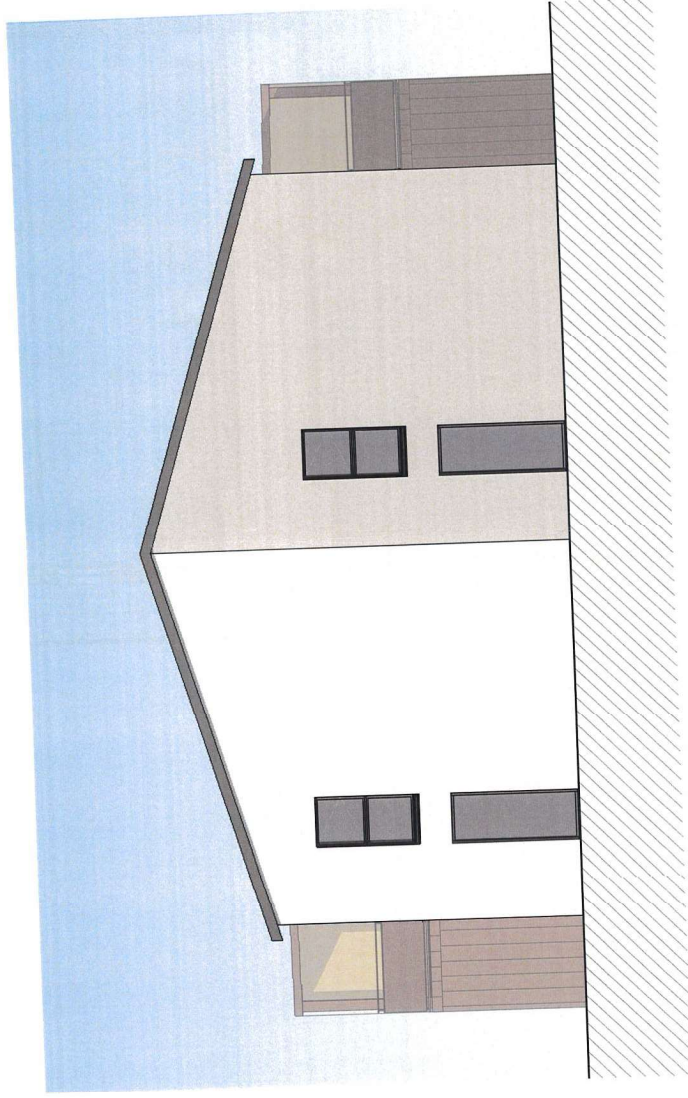

Bâtiment F, type R+1
Secteur Beauregard

Plan de rez-de-chaussée
Ech: 1 : 100

R. M.

2 0 1

28 AVR. 2021

PC 0692702100014

R. M.

Ind
28.04.2021

Plan d'étage
Ech: 1:100

PC

Bâtiment F, type R+1
Secteur Beauregard

QUARTUS
ÉTUDES ARCHITECTURALES

HTVS
ÉTUDES ARCHITECTURALES

PC
Ech: 1:100

ind
28.04.2021

PC

Z:\20852-QUARTUS CHAPONNAY\w\PC\20852 BAT F R+1.M

QUARTUS
BUREAU D'ARCHITECTURE

Bâtiment F, typo R+1
Secteur Beauguegard

R. M.

Façade Sud
Ech: 1 : 100

PC

Ind
28.04.2021