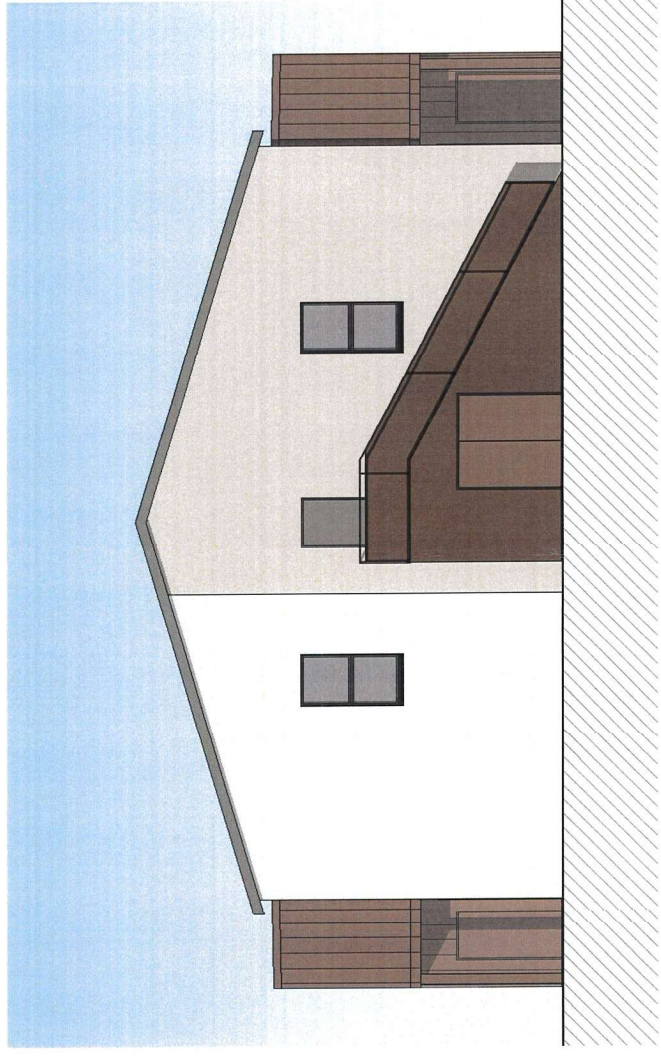

PC 0692702100014

28 AVR. 2021

Handwritten signature